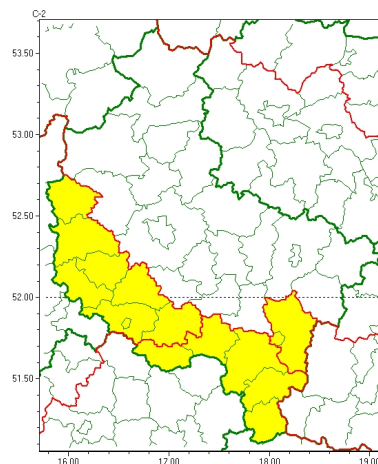

Zasięg ostrzeżeń w województwie

Burze
2024-06-21 05:42

Upał
2024-06-21 05:42

WOJEWÓDZTWO WIELKOPOLSKIE OSTRZEŻENIA METEOROLOGICZNE ZBIORCZO NR 158 WYKAZ OBLICZONYCH I CYCH OSTRZEŻEŃ o godz. 05:42 dnia 21.06.2024

Zjawisko/Stopień zagrożenia	Burze/3
Obszar (w nawiasie numer ostrzeżenia dla powiatu)	powiaty: kaliszki(53), krotoszyński(51), ostrowski(52), ostrzeszowski(52), rawicki(48)
Ważność	od godz. 16:00 dnia 21.06.2024 do godz. 08:00 dnia 22.06.2024
Prawdopodobieństwo	80%
Przebieg	Prognozowane są burze, którym miejscami będą towarzyszyć ulewne opady deszczu od 35 mm do 50 mm oraz porywy wiatru do 120 km/h. Miejscami grad, lokalnie o średnicy do około 6 cm
SMS	IMGW-PIB OSTRZEŻENIA: BURZE/3 wielkopolskie (5 powiatów) od 16:00/21.06 do 08:00/22.06.2024 deszcz 50 mm, porywy 120 km/h, grad. Dotyczy powiatów: kaliszki, krotoszyński, ostrowski, ostrzeszowski i rawicki.
RSO	Woj. wielkopolskie (5 powiatów), IMGW-PIB wydał ostrzeżenie trzeciego stopnia o burzach
Uwagi	Ze względu na dynamiczną sytuację stopień ostrzeżenia może ulec zmianie.
Zjawisko/Stopień zagrożenia	Burze/2
Obszar (w nawiasie numer ostrzeżenia dla powiatu)	powiaty: chodzieski(47), czarnkowsko-trzcianecki(47), gnieźnieński(50), gostyński(48), grodzki(48), jarociński(49), kaliszki(53), Kalisz(52), kołski(54), Konin(52), koniński(52), kociewski(47), leszczyński(48), Leszno(48), międzybuzki(47), nowotomyski(47), obornicki(47), pilski(50), pleszewski(53), Poznań (47), poznański(48), słupecki(52), szamotulski(47), redziński(46), remski(46), turecki(55), wargoniecki(48), wolsztyński(47), wrzesiński(48), złotowski(54)