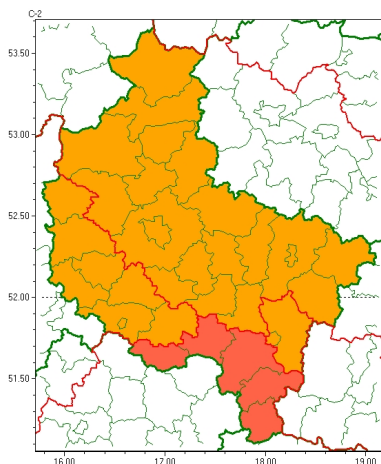

Zasięg ostrzeżeń w województwie

Burze
2024-06-21 05:42

Upał
2024-06-21 05:42

WOJEWÓDZTWO WIELKOPOLSKIE OSTRZEŻENIA METEOROLOGICZNE ZBIORCZO NR 158 WYKAZ OBLICZONYCH I CYCH OSTRZEŻEŃ o godz. 05:42 dnia 21.06.2024

Zjawisko/Stopień zagrożenia	Burze/3
Obszar (w nawiasie numer ostrzeżenia dla powiatu)	powiaty: kaliszki(53), krotoszyński(51), ostrowski(52), ostrzeszowski(52), rawicki(48)
Ważność	od godz. 16:00 dnia 21.06.2024 do godz. 08:00 dnia 22.06.2024
Prawdopodobieństwo	80%
Przebieg	Prognozowane są burze, którym miejscami będą towarzyszyć ulewne opady deszczu od 35 mm do 50 mm oraz porywy wiatru do 120 km/h. Miejscami grad, lokalnie o średnicy do około 6 cm
SMS	IMGW-PIB OSTRZEŻENIA: BURZE/3 wielkopolskie (5 powiatów) od 16:00/21.06 do 08:00/22.06.2024 deszcz 50 mm, porywy 120 km/h, grad. Dotyczy powiatów: kaliszki, krotoszyński, ostrowski, ostrzeszowski i rawicki.
RSO	Woj. wielkopolskie (5 powiatów), IMGW-PIB wydał ostrzeżenie trzeciego stopnia o burzach
Uwagi	Ze względu na dynamiczną sytuację stopień ostrzeżenia może ulec zmianie.
Zjawisko/Stopień zagrożenia	Burze/2
Obszar (w nawiasie numer ostrzeżenia dla powiatu)	powiaty: chodzieski(47), czarnkowsko-trzcianecki(47), gnieźnieński(50), gostyński(48), grodzki(48), jarociński(49), kaliszki(53), Kalisz(52), kołski(54), Konin(52), koniński(52), kociewski(47), leszczyński(48), Leszno(48), międzybuzki(47), nowotomyski(47), obornicki(47), pilski(50), pleszewski(53), Poznań (47), poznański(48), słupecki(52), szamotulski(47), redziński(46), remski(46), turecki(55), wargoniecki(48), wolsztyński(47), wrzesiński(48), złotowski(54)